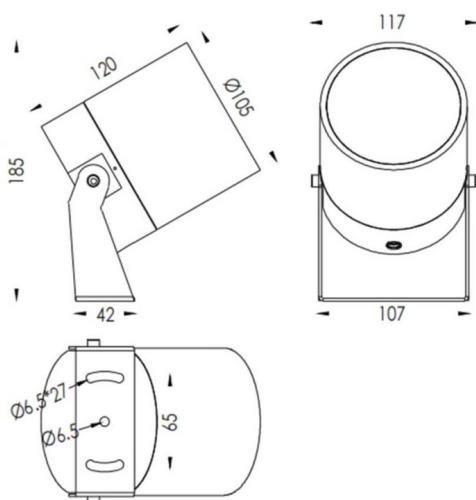

**TUBEO-R**

<b>Code article</b>	<b>86.OS04.5341.01</b>
<b>Type de produit</b>	<b>Extérieur</b>
<b>Catégorie</b>	<b>Projecteurs</b>
<b>Famille</b>	<b>TUBEO-R</b>
<b>Sous-famille</b>	<b>TUBEO-R</b>
<b>Pictograms</b>	

**Dimensions**

**Product dimensions (mm)**      **105(Dia)X120(H)mm**

**Dessin technique**

<b>Produit</b>	
<b>Puissance système (W)</b>	<b>23</b>
<b>Flux lumineux utile (lm)</b>	<b>1749</b>
<b>Efficacité lumineuse (lm/W)</b>	<b>76</b>
<b>Angle de faisceau</b>	<b>36</b>
<b>Durée de vie</b>	<b>50000h L70B10</b>
<b>IP</b>	<b>65</b>
<b>Équipement</b>	<b>ON-OFF</b>
<b>Durée de vie utile (h)</b>	<b>50000h L70B10</b>
<b>Température de couleur (K)</b>	<b>3000</b>
<b>Uniformité chromatique (SDCM)</b>	<b>SDCM3</b>
<b>CRI</b>	<b>80</b>
<b>IK</b>	<b>IK10</b>